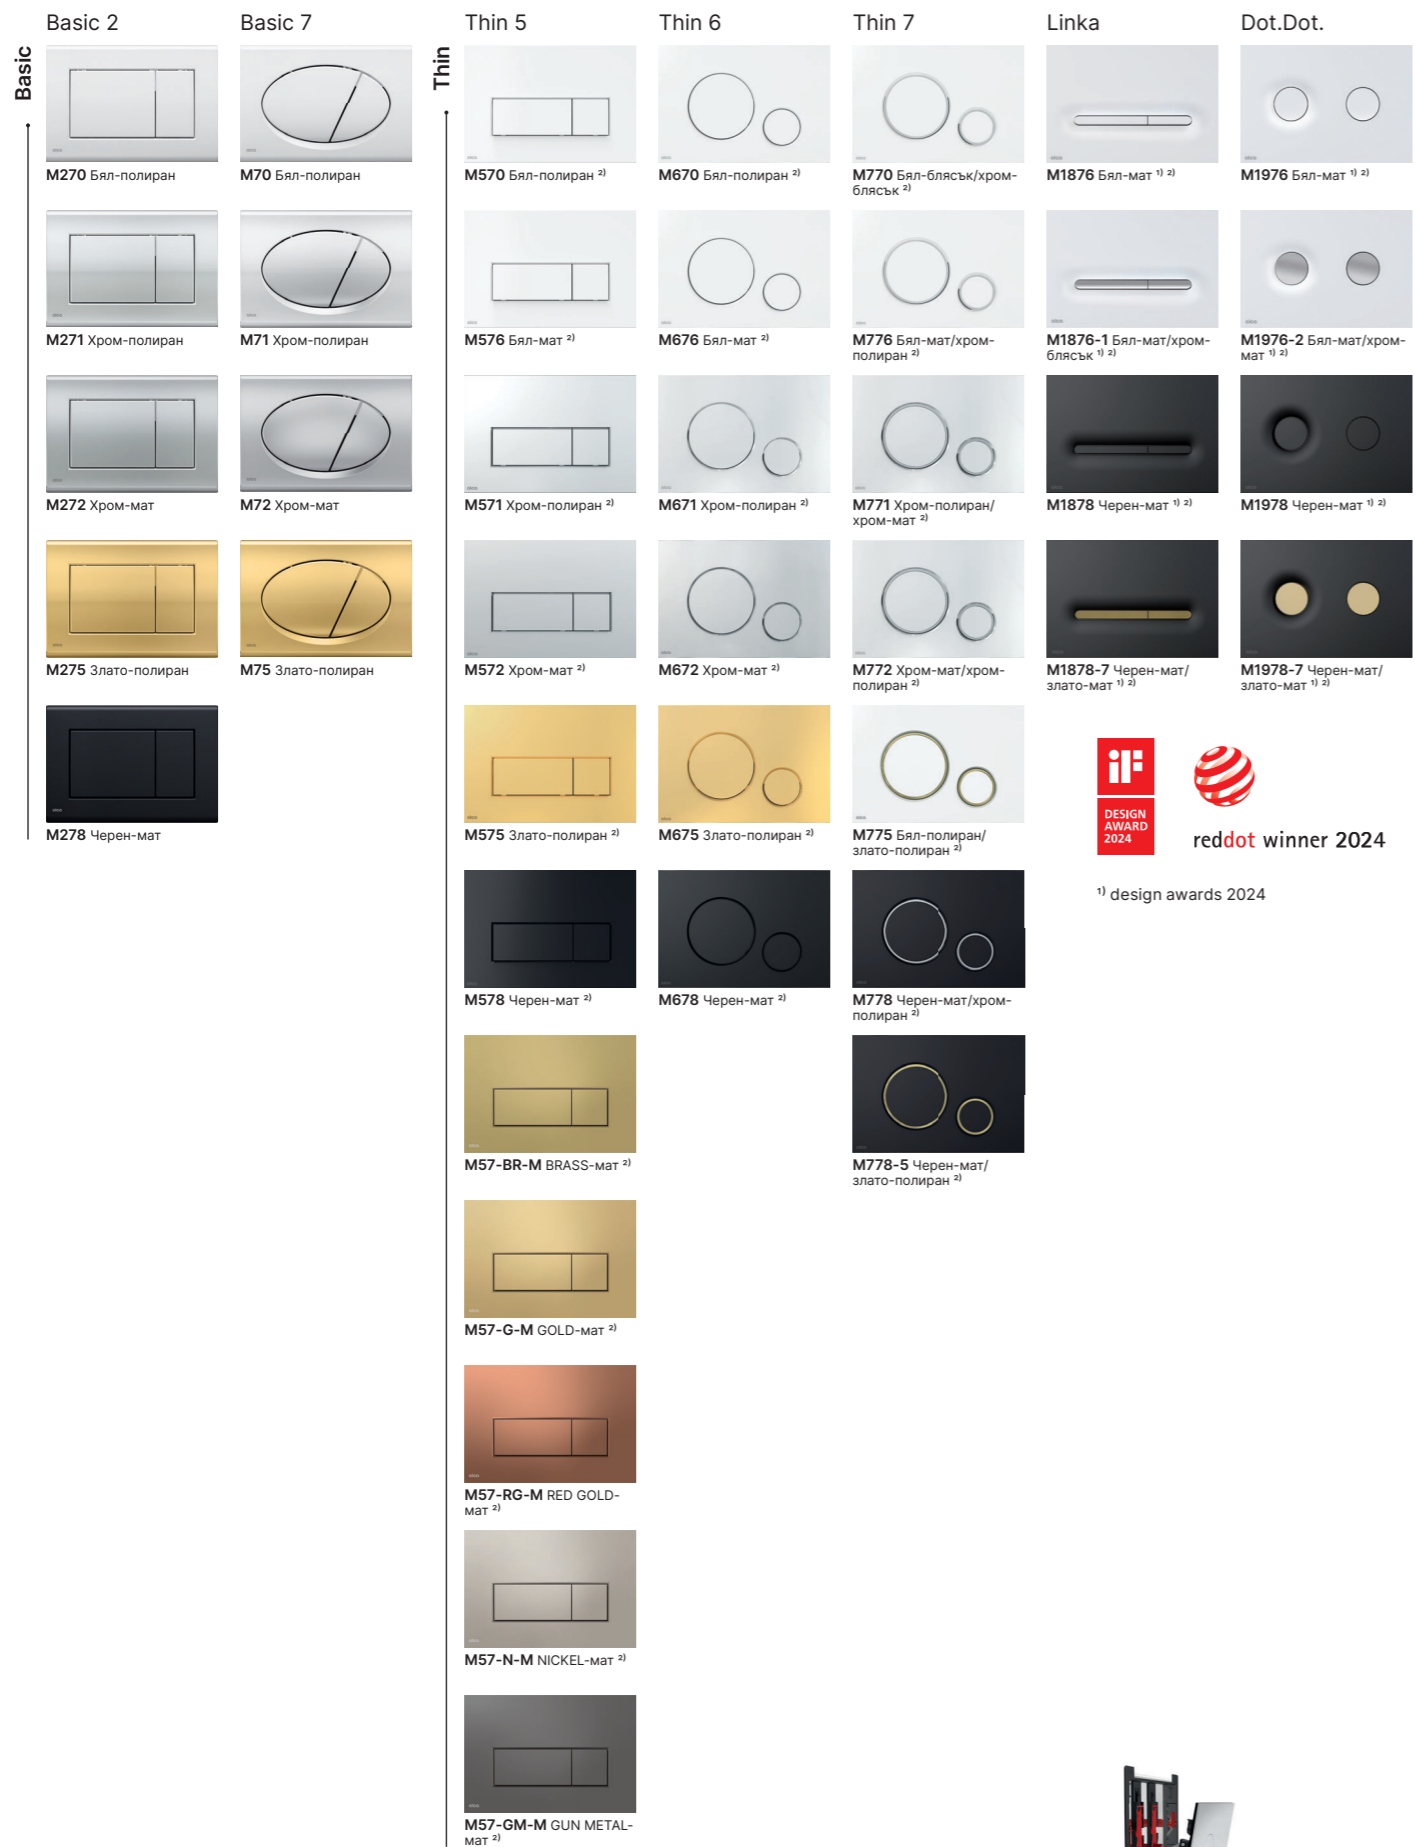

alca

Бутони

www.alcadrain.bg

²⁾ бутон с механизъм за накланяне

Дистанционно отмиване

Basic – бюджетна гама пластмасови бутони за структура
Thin – дизайнерски пластмасови бутони за структура с дебелина само 5 мм
Flat – бутони структура изработени от първокласни материали като алуминий, неръждаема стомана, месинг или стъкло

За вграждане
в масивни стени

Специални

За монтаж в гипсокартонена
конструкция

Монтажни рамки

Тоалетни системи ALCA Решение за всяко пространство

Нашата широка гама от тоалетни системи и монтажни рамки, произведени изцяло в Чешката република, предоставя решение за всяко пространство, независимо дали е малка баня или голямо търговско помещение. Предлагаме високо качество и надеждност.