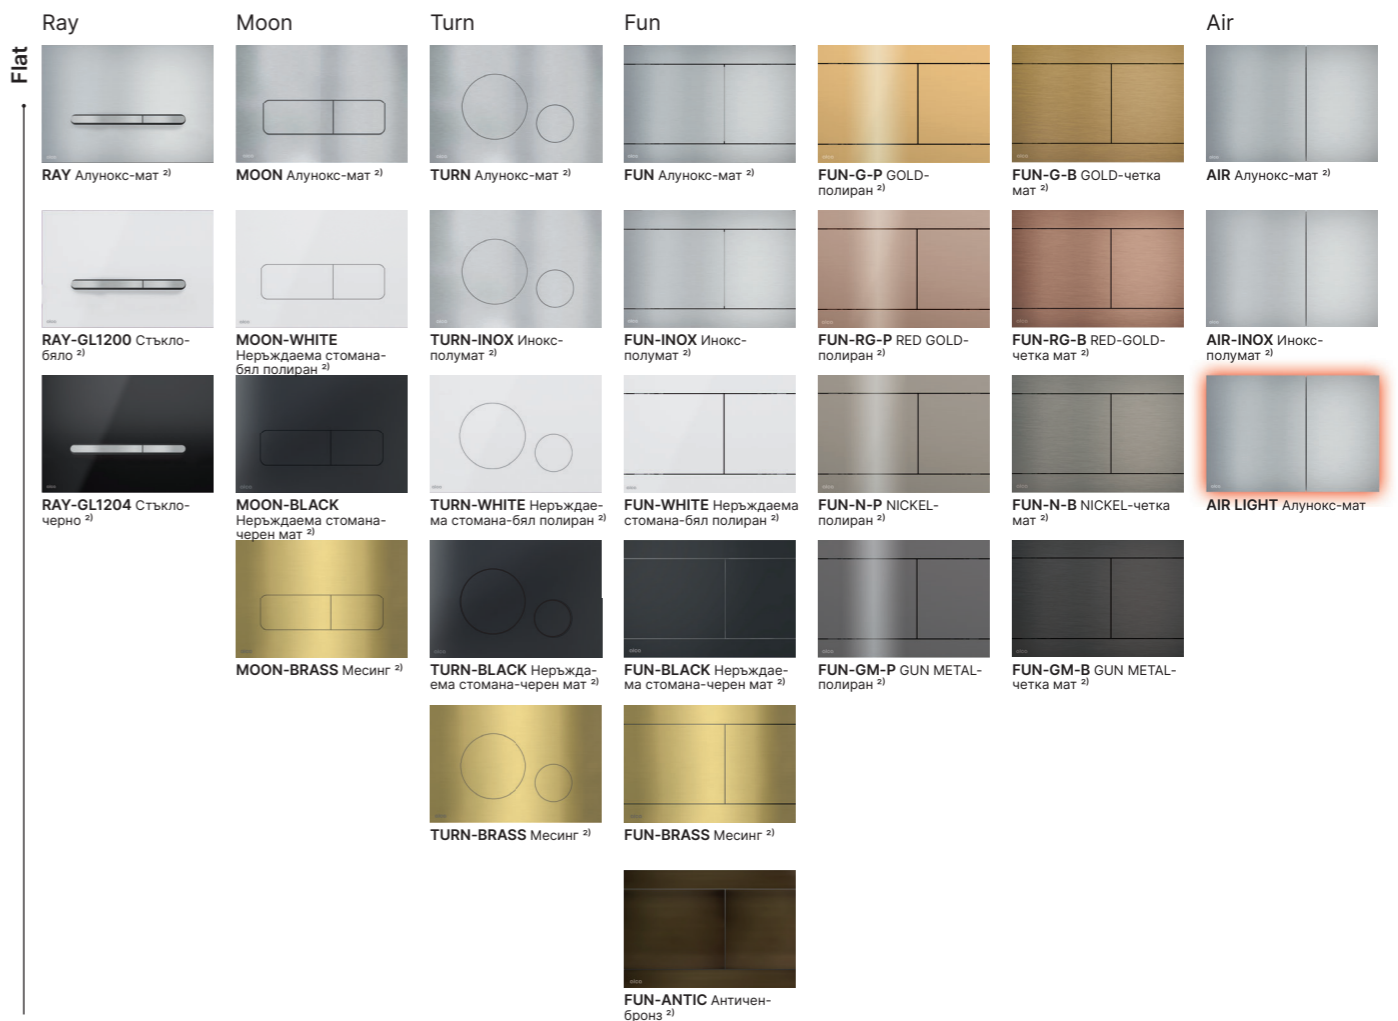

alca

Бутони

www.alcadrain.bg

²⁾ бутон с механизъм за накланяне

Дистанционно отмиване

Basic – бюджетна гама пластмасови бутони за структура
Thin – дизайнерски пластмасови бутони за структура с дебелина само 5 мм
Flat – бутони структура изработени от първокласни материали като алуминий, неръждаема стомана, месинг или стъкло

За вграждане
в масивни стени

Специални

За монтаж в гипсокартонена
конструкция

Монтажни рамки

Тоалетни системи ALCA Решение за всяко пространство

Нашата широка гама от тоалетни системи и монтажни рамки, произведени изцяло в Чешката република, предоставя решение за всяко пространство, независимо дали е малка баня или голямо търговско помещение. Предлагаме високо качество и надеждност.