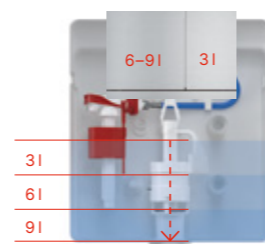

Двустепенен изпразващ механизъм

Двустепенен изпразващ механизъм 3/6 l с хигиенен резерв:
Обем вода в казанчето: 3 л
Малко измиване: 6 л
Голямо измиване: 3 л
Хигиенен резерв: 3 л
След голямото измиване остават в резервоара три литра за евентуална нужда от допълнително изплакване.