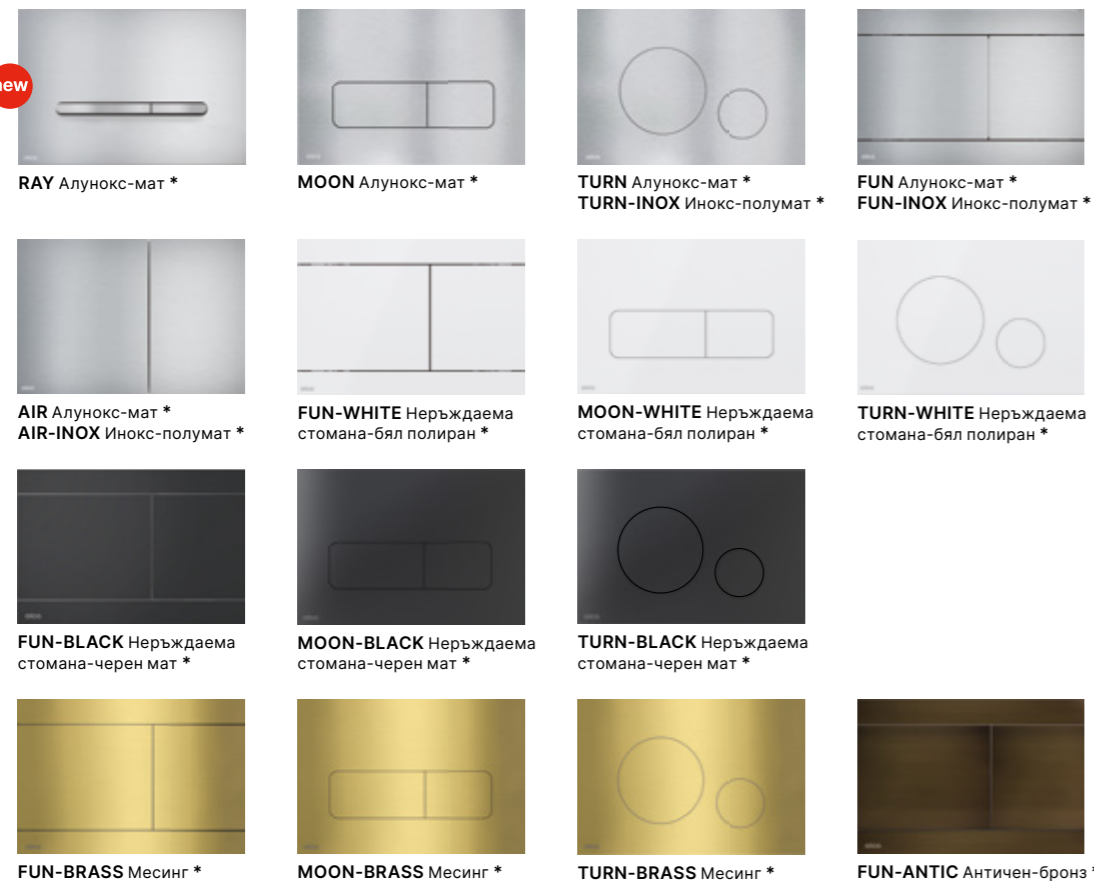

Максимална гъвкавост

Осветените бутони Night Light се отличават с редица регулируеми опции. Изберете цвета според вашето текущо настроение и задайте други функции на бутона, както Ви харесва.

FLAT ALUNOX (АЛУМИНИЙ) / FLAT INOX (НЕРЪЖДАЕМА СТОМАНА)