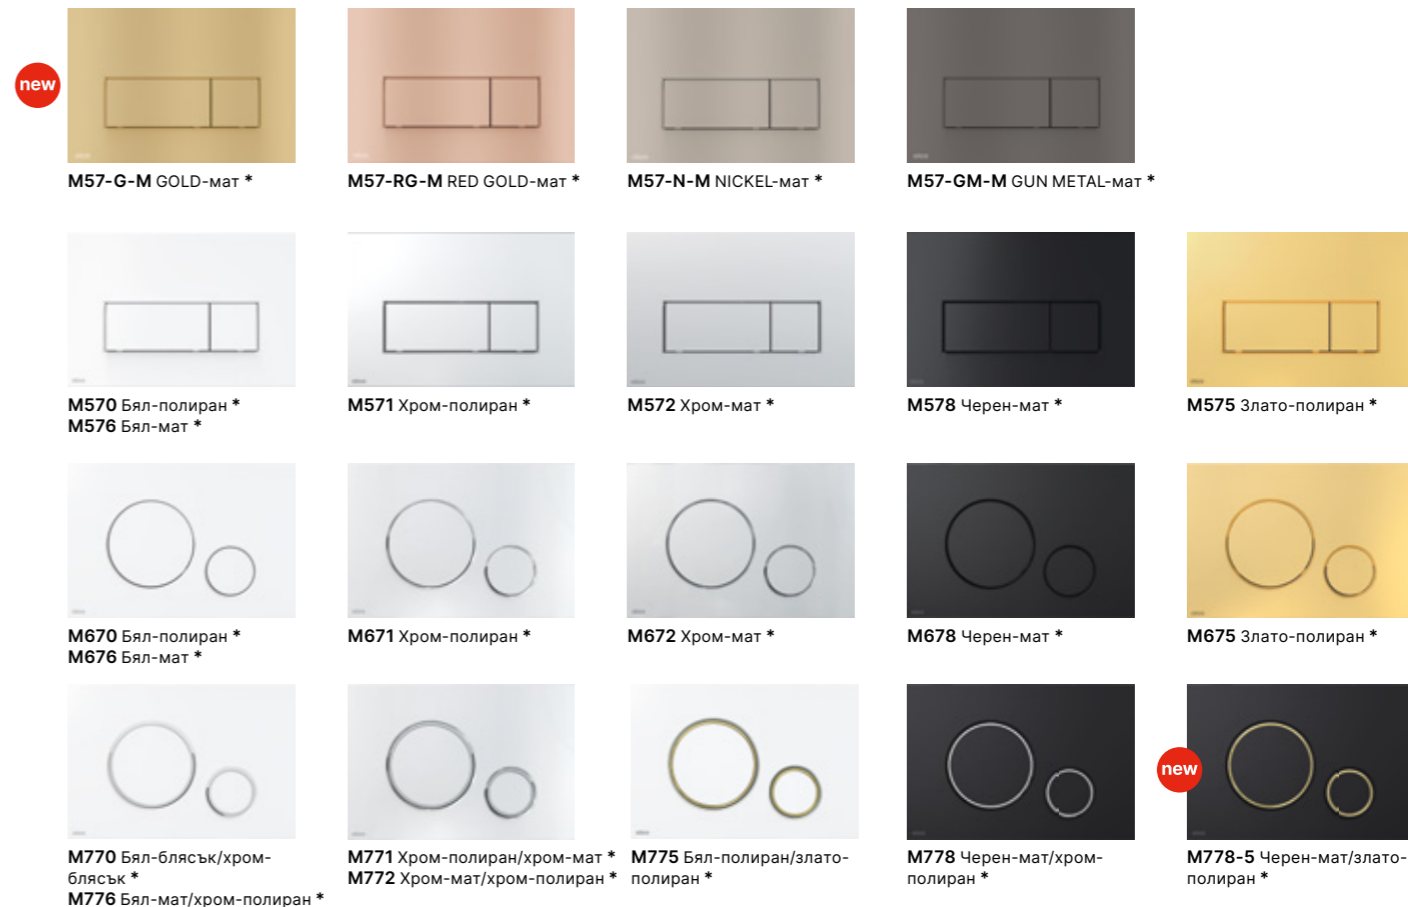

Максимална гъвкавост

Осветените бутони Night Light се отличават с редица регулируеми опции. Изберете цвета според вашето текущо настроение и задайте други функции на бутона, както Ви харесва.

FLAT ALUNOX (АЛУМИНИЙ) / FLAT INOX (НЕРЪЖДАЕМА СТОМАНА)

AIR LIGHT (АЛУМИНИЙ С ПОДСВЕТКА)

FLAT GLASS (СТЪЛКО)

INDIVIDUAL

СЕНЗОРНИ (СТЪЛКО)

LINKA

DOT.DOT.

THIN (ДЕБЕЛИНА 5 ММ)

BASIC