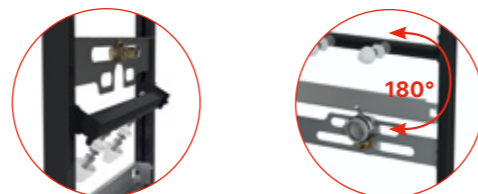

Иновация на монтажните рамки new

Напречни греди, монтирани от задната страна

По-бърз монтаж благодарение на регулируемите прегради

Монтаж на писоари със скрита връзка

Просто завъртете по-голямата галванизирани скоба на 180° и я затегнете.

Процедурата е показана подробно в ръководството за инсталиране.