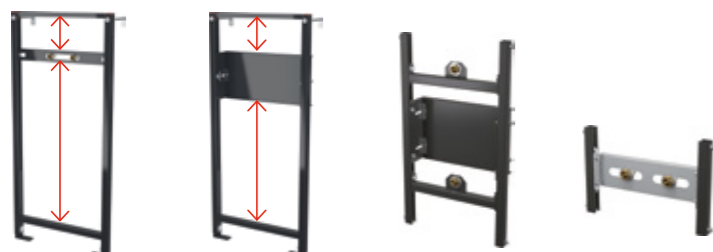

A104B/1120 Монтажна рамка за стенов смесител
A104PB/1120 Монтажна рамка за вграден смесител
A117PB Монтажна рамка за вграден смесител в структура от гипсокартон
A117B Монтажна рамка за смесител в гипсокартонена конструкция