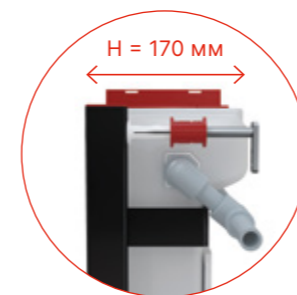

Универсална система за вграждане за нестандартни места

Системи за вграждане с горна или предна активация

Трябва да монтирате тоалетната в таванско помещение с наклонен покрив или перваза на прозореца ви пречи? Структурата за вграждане с горна или предна активация е решение в такава ситуация. Бутона просто се поставя в хоризонтално положение.