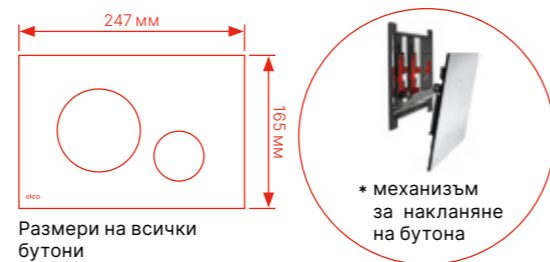

AIR LIGHT (АЛУМИНИЙ С ПОДСВЕТКА)

FLAT GLASS (СТЪЛКО)

INDIVIDUAL

СЕНЗОРНИ (СТЪЛКО)

LINKA

DOT.DOT.

THIN (ДЕБЕЛИНА 5 ММ)

BASIC