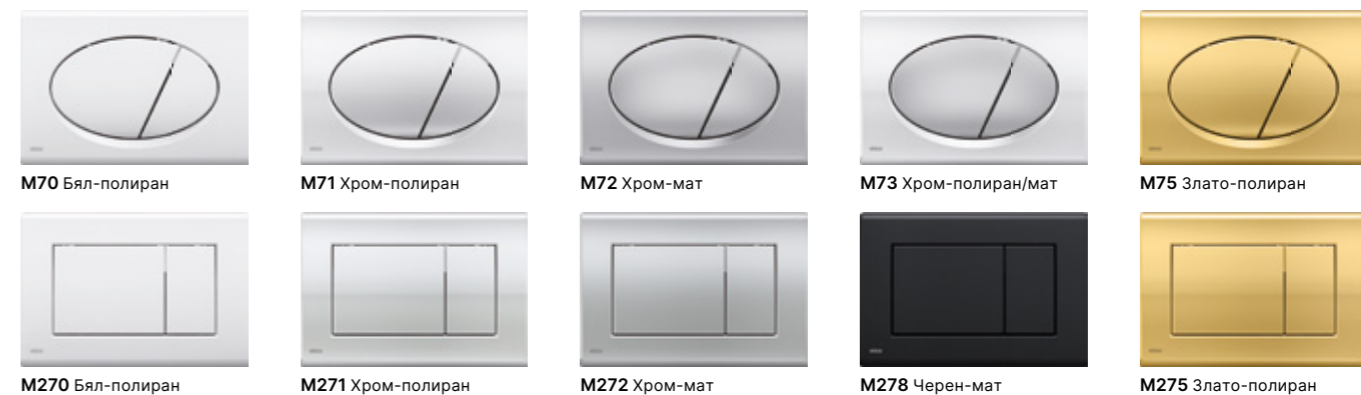

Максимална гъвкавост

Осветените бутони Night Light се отличават с редица регулируеми опции. Изберете цвета според вашето текущо настроение и задайте други функции на бутона, както Ви харесва.

FLAT ALUNOX (АЛУМИНИЙ) / FLAT INOX (НЕРЪЖДАЕМА СТОМАНА)

AIR LIGHT (АЛУМИНИЙ С ПОДСВЕТКА)

FLAT GLASS (СТЪЛКО)

INDIVIDUAL

СЕНЗОРНИ (СТЪЛКО)

LINKA

DOT.DOT.

THIN (ДЕБЕЛИНА 5 ММ)

BASIC