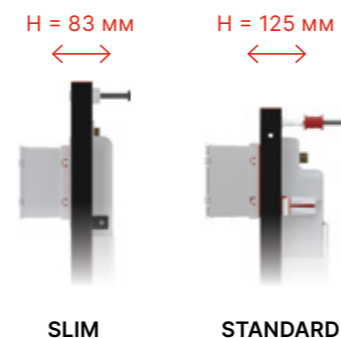

AM1112 Basicmodul Slim
AM1115/1000 Renovmodul Slim
AM1101/1200 Sádromodul Slim

→ виж стр. 45

15 години гаранция

Пълноценно решение. Намалена дълбочина за монтаж

Използвайте всеки сантиметър

Структурите за вграждане Alca Slim представляват специализирано решение за малки пространства, в които всеки спестен сантиметър е важен. Те са предназначени за монтаж в малки бани и стени които са по-тесни от 150 мм.

Иновационна рамка за по-лесен и бърз монтаж

Рамката на системата Slim е претърпяла цялостна иновация. Тя включва нова система за заключване на анкерните крака за по-бързо регулиране до желаната височина.