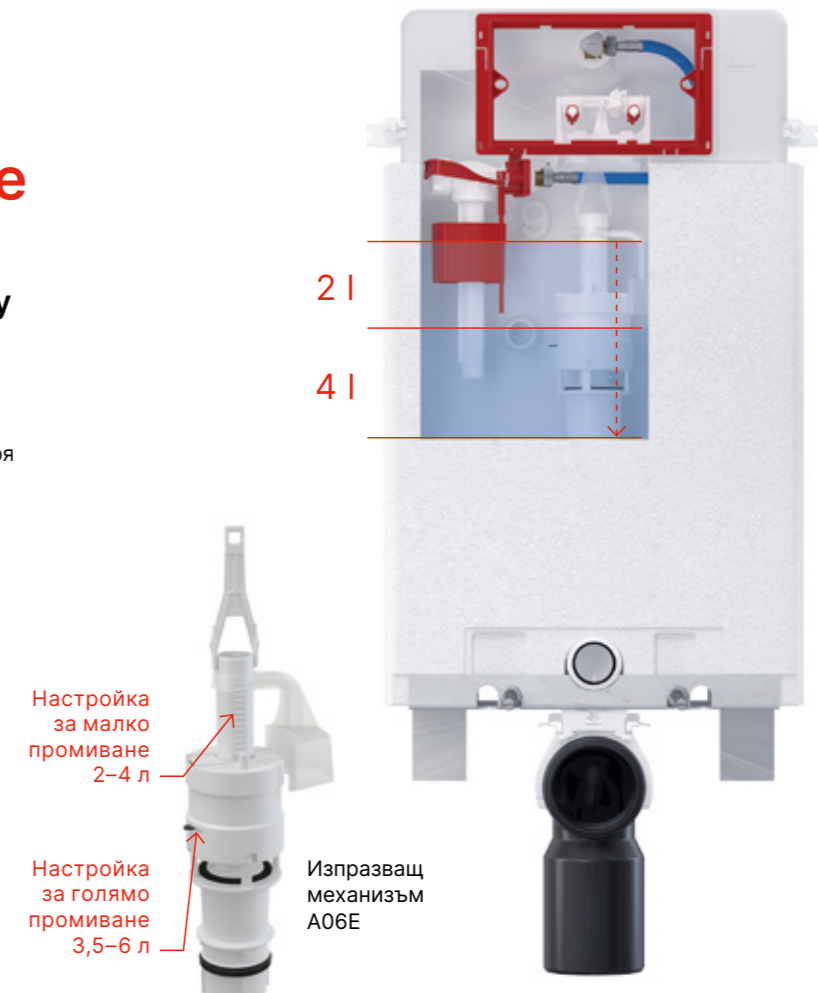

A160P-3/8"

Нов пълнещ механизъм с удължен живот и икономия на вода

Водата е златото на бъдещето. Ето защо е от съществено значение да я използвате икономично и внимателно. Нашите нови механизми не само работят много бързо, но не ви безпокоят с излишен шум. В допълнение те се характеризират с тяхната точност, с която разпределят правилния обем вода необходим за промиване, като по този начин водят до икономия.

Направете вградената си структура ECOLOGY

Всяка структура за вграждане Alca (с изключение на модела Slim) може лесно да бъде преобразувана във вариант ECOLOGY, като се замени изпразващия механизъм A06E и се избере правилният тип тоалетна чиния. Обемът на промиване може да се регулира от 2 до 6 л. В същото време при необходимост може да се върне към стандартния обем на промиване 3/6 l.