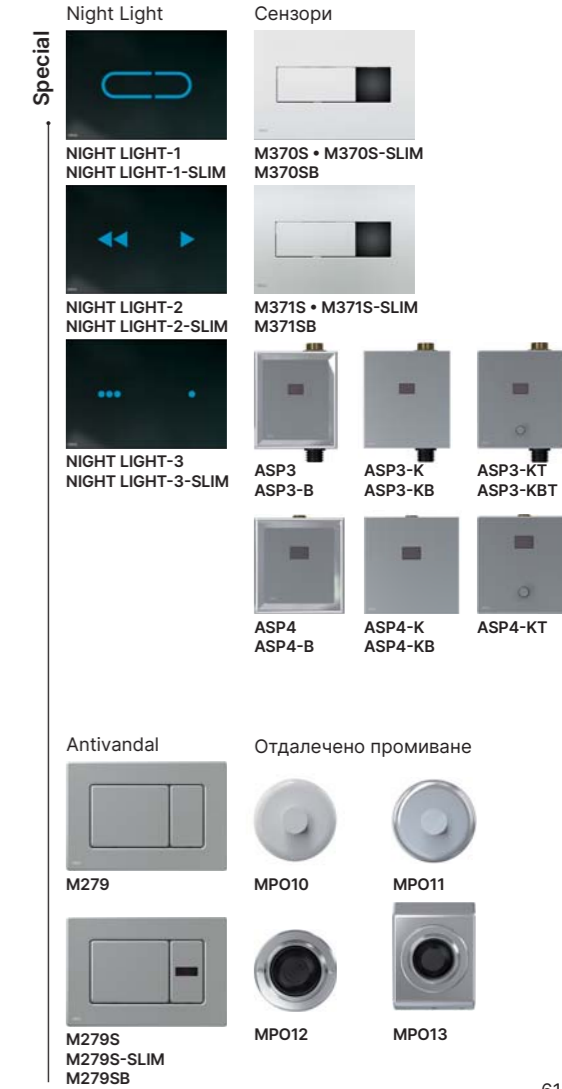

### ANTIVANDAL

M279

M279S • M279SB  
M279S-SLIM

### ДИСТАНЦИОННО ПРОМИВАНЕ

MPO10

MPO11

MPO12

MPO13

\* бутон с механизъм за накланяне