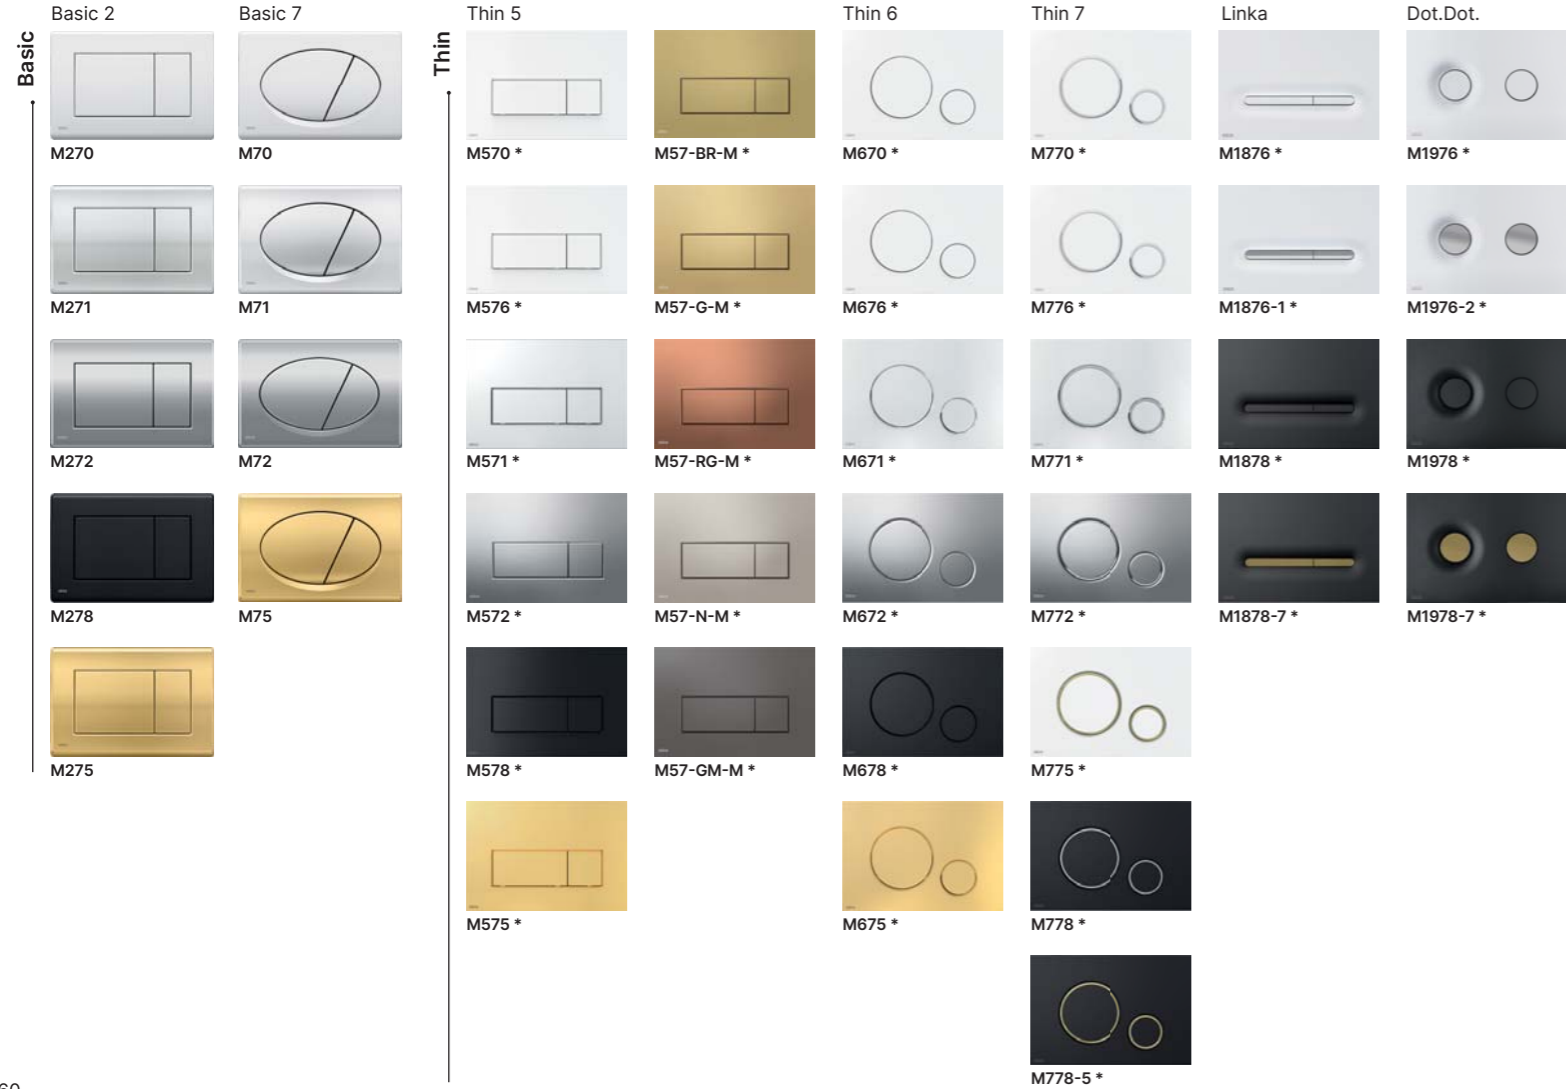

### ДИСТАНЦИОННО ПРОМИВАНЕ

MPO10

MPO11

MPO12

MPO13

\* бутон с механизъм за накланяне