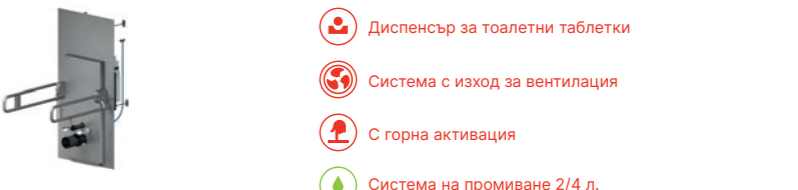

С горна активация

AM119/850 Renovmodul
Тоалетно казанче за вграждане в масивна стена с горна или предна активация

AM118/850 Sádromodul
Структура за гипскартонена конструкция – с горна или предна активация

Описание

- Диспенсър за тоалетни таблетки
- Система с изход за вентилация
- С горна активация
- Система на промиване 2/4 л.
- За къщи с дървена конструкция
- За биде и окачена тоалетна