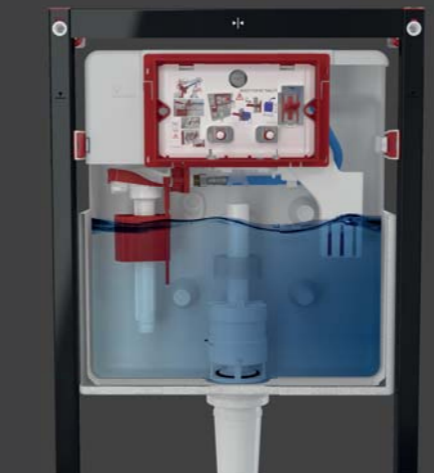

Конструкцията на нашите WC системи е внимателно проектирана, за да осигури надеждност и лесна поддръжка. Ключовите компоненти са пълнещия и изпразващия механизъм, които играят решаваща роля за безпроблемната работа на тоалетната. Казанчето е изработено от едно единствено парче пластмаса, което осигурява перфектно уплътнение.

Пълнещ механизъм (A160P-3/8")

Новият пълнещ механизъм е два пъти по-бърз, изключително тих и изключително устойчив на примеси, съдържащи се във водата. Той е специално разработен за диапазон на налягане от 0,05–1,6 MPa, плюс удължена гаранция от 6 години. Включен във всички Alca структури за вграждане. Може да се закупи и отделно като универсален пакет от два варианта на свързване, подходящ за всички типове казанчета (A160UNI).

Изпразващ механизъм (A06)

Изпразващия механизъм на Alca, заедно с пълнещия механизъм са ключовите елементи на всяка WC система. Този механизъм предлага регулируеми обеми вода както за голямо, така и за малко промиване, което позволява ефективно и икономично използване. Благодарение на своята надеждност и дълъг живот, той осигурява постоянна производителност и оптимална функционалност на вашата тоалетна.

Безплатен диспенсър за тоалетни таблетки (P169)

Дискретният освежител за тоалетна дезинфекцира както тоалетната чиния, така и казанчето на тоалетната система. Включена във всяка WC система Alca (с изключение на вариантите Slim и WOOD). Възможно е да го монтирате на по-стари модели структури Alca като аксесоар, като използвате кода P169.