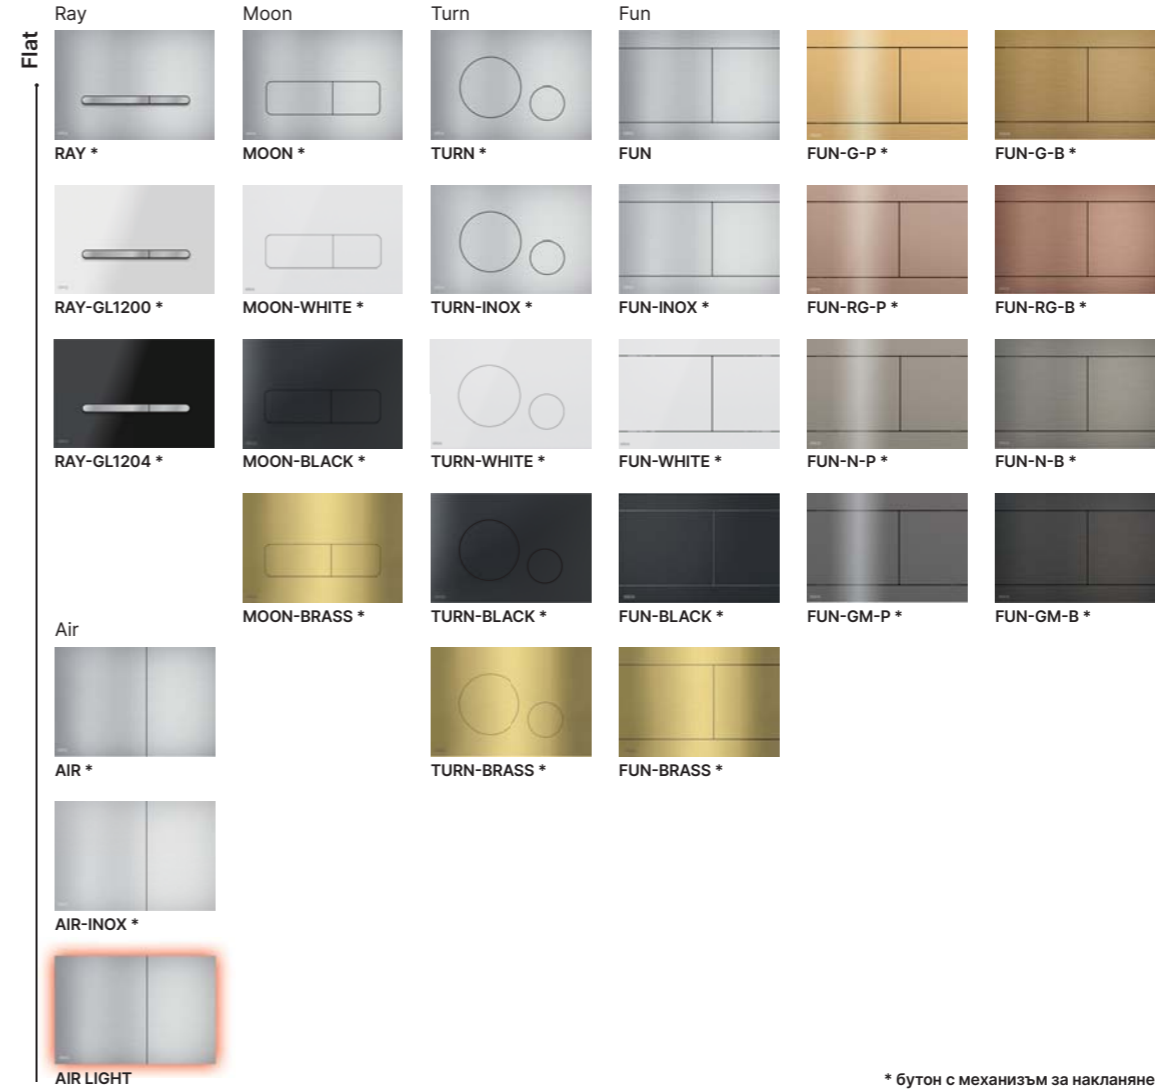

### ДИСТАНЦИОННО ПРОМИВАНЕ

MPO10

MPO11

MPO12

MPO13

\* бутон с механизъм за накланяне