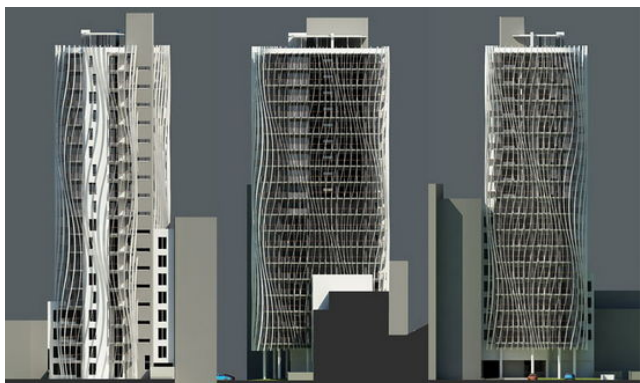

BYTOVÝ DŮM SLUNEČNÍ VĚŽ

КАТЕГОРИЯ НА ПРОЕКТА

Жилищни и административни сгради

ГРАД, ДЪРЖАВА

Praha, Чехия

ГОДИНА

2012