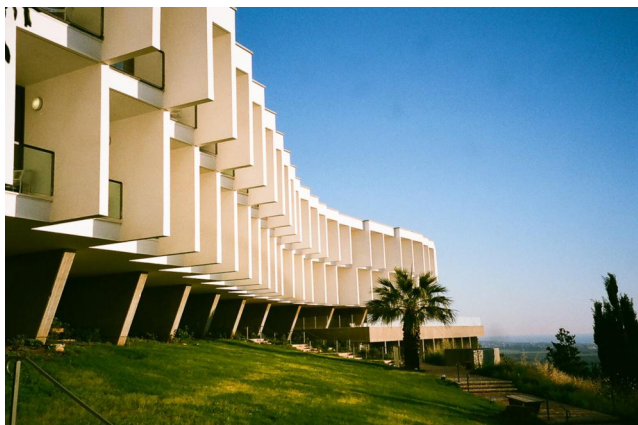

ELMA ARTS COMPLEX LUXURY HOTEL

КАТЕГОРИЯ НА ПРОЕКТА

Хотели и къщи за гости

ГРАД, ДЪРЖАВА

Zikhron Ya'akov, Израел

ГОДИНА

2017