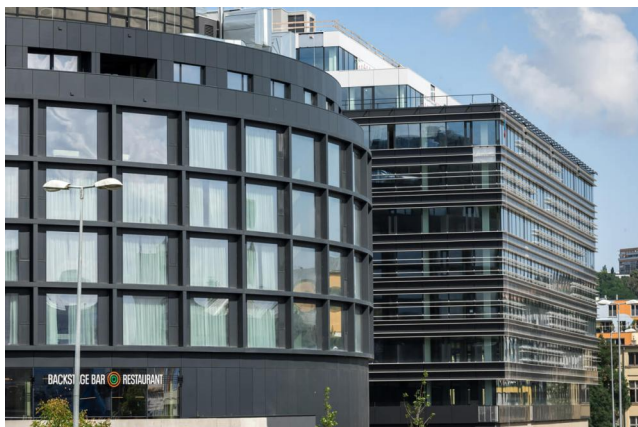

STAGES HOTEL