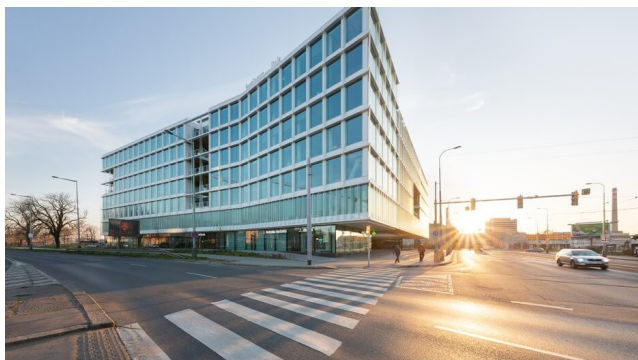

VISIONARY

КАТЕГОРИЯ НА ПРОЕКТА

Жилищни и административни сгради

ГРАД, ДЪРЖАВА

Praha, Чехия

ГОДИНА

2018

ИЗПОЛЗВАНИ ПРОДУКТИ